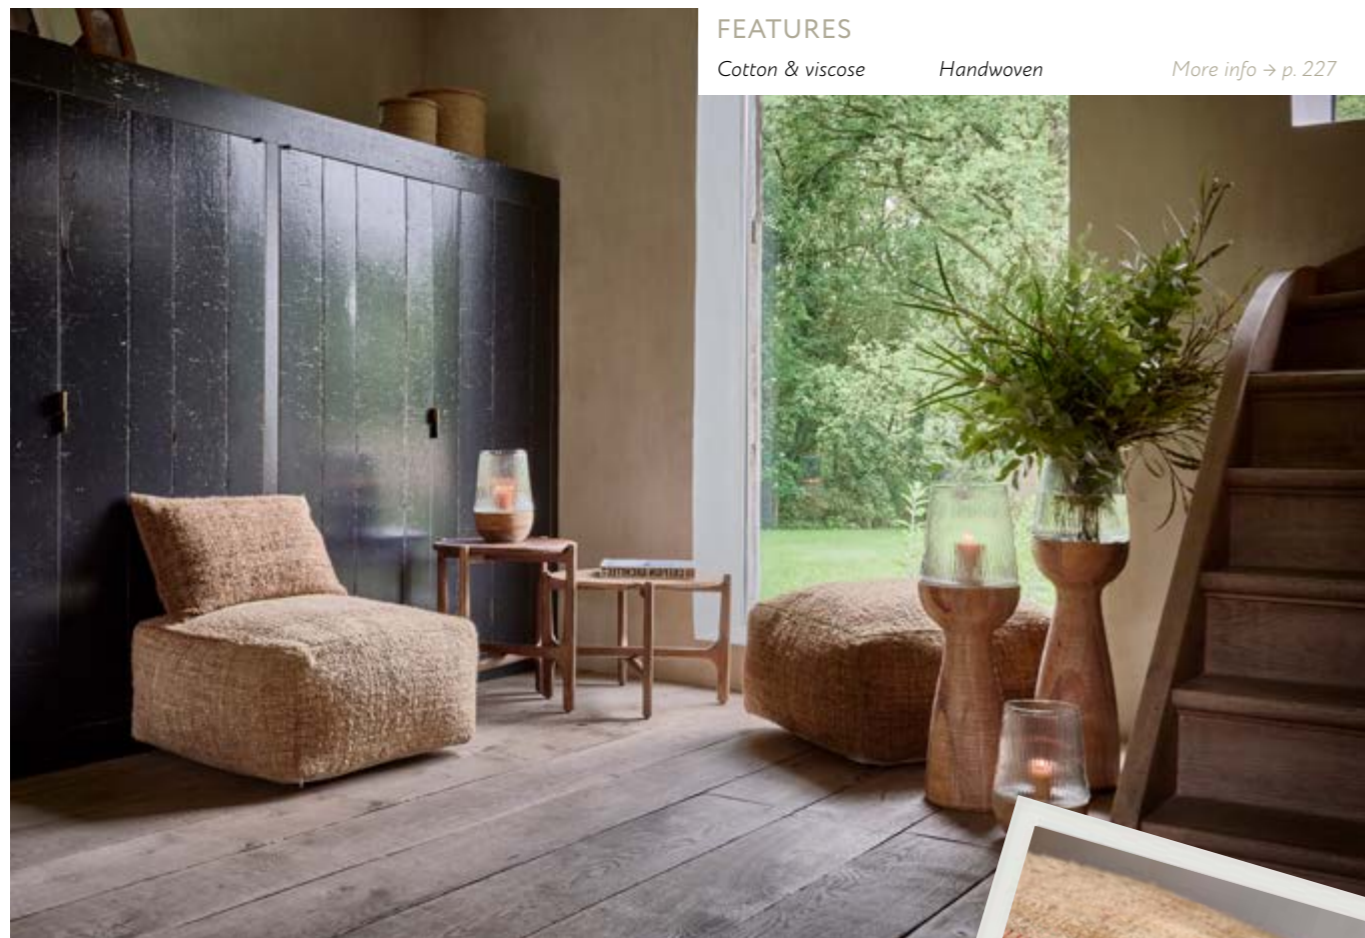

FEATURES

Cotton & viscose

Handwoven

More info → p. 227

Ayala

EN The Ayala poufs and cushions are made of viscose and are hand-woven. The mixture of thin and thick threads and the play of light create depth, making these brownish cushions a nice fit to any interior. The filling is 100% polyester and complies with the strictest fire regulations. Nice detail: the latest cushions and poufs in this collection feature a striking little piece of stitching in a complementary colour, for an extra playful touch.

FR Les poufs et coussins Ayala sont fabriqués en viscose tissée à la main. Le mélange de fils fins et épais et les jeux de lumière créent de la profondeur, ce qui fait que ces coussins dans les tons bruns semblent s'adapter à n'importe quel intérieur. Le rembourrage est 100 % polyester et répond aux normes les plus strictes en matière d'incendie. Détail sympathique : les derniers coussins et poufs de cette collection sont dotés d'une petite couture remarquable dans une couleur complémentaire, pour une touche ludique supplémentaire.

NL De Ayala poufs en kussens zijn gemaakt van handgeweven viscose. Door de mengeling van dunne en dikke draden en de speling van het licht, ontstaat er diepte waardoor deze bruinige kussens in elk interieur lijken te passen. De vulling is 100% polyester en voldoet aan de meest strikte brandwerende regelgeving. Leuk detail: de nieuwste kussens en poufen in deze collectie zijn voorzien van een opvallend klein stukje stiksel in een complementaire kleur, voor een extra speelse touch.