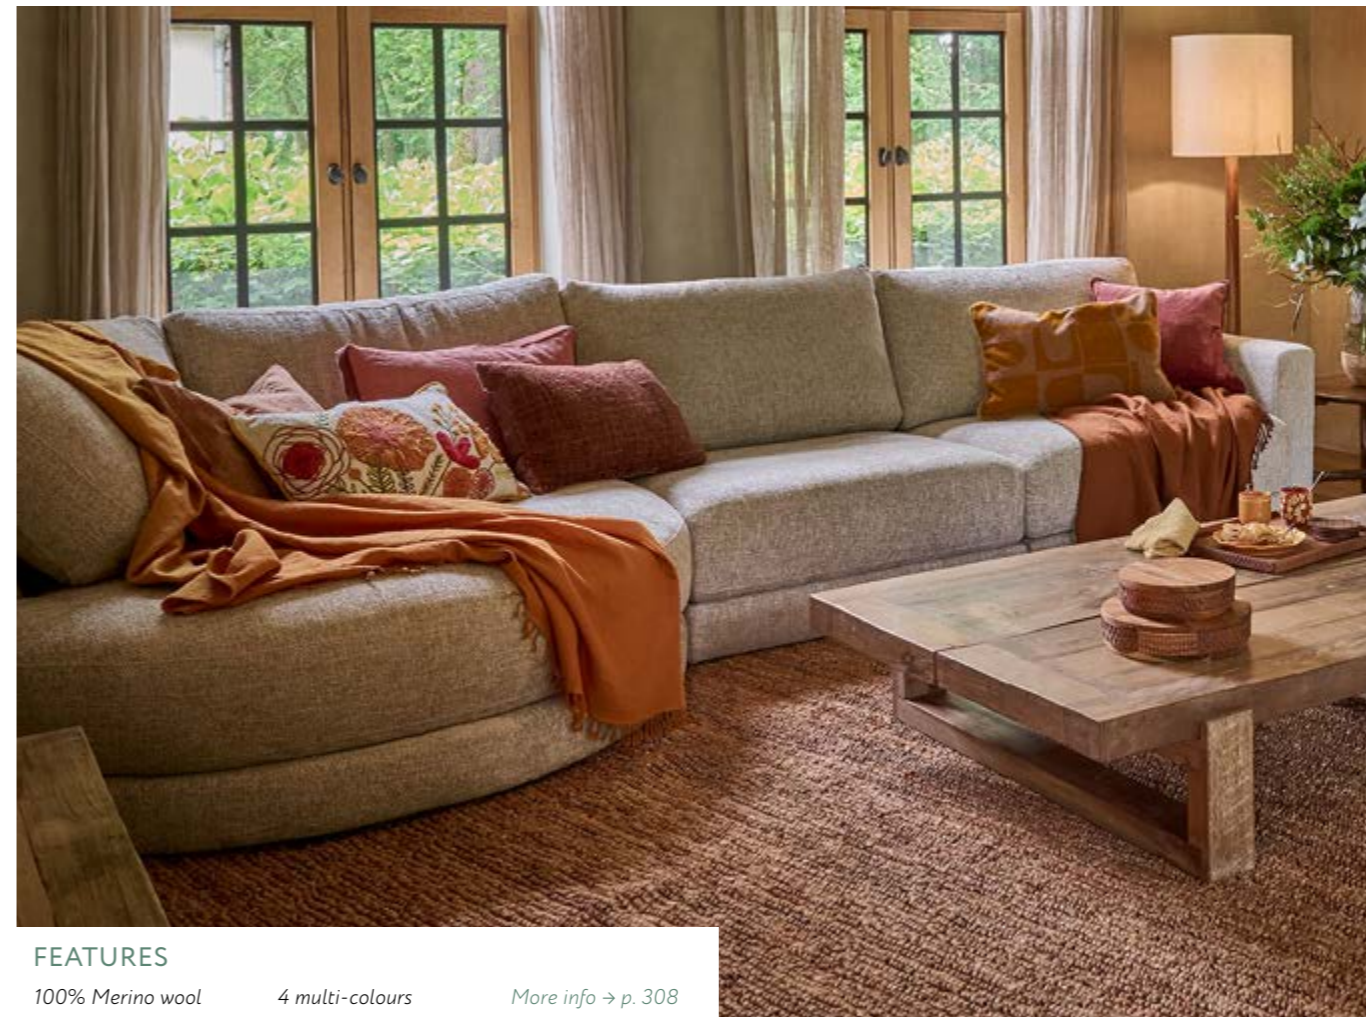

FEATURES

100% Merino wool   4 multi-colours   More info → p. 308