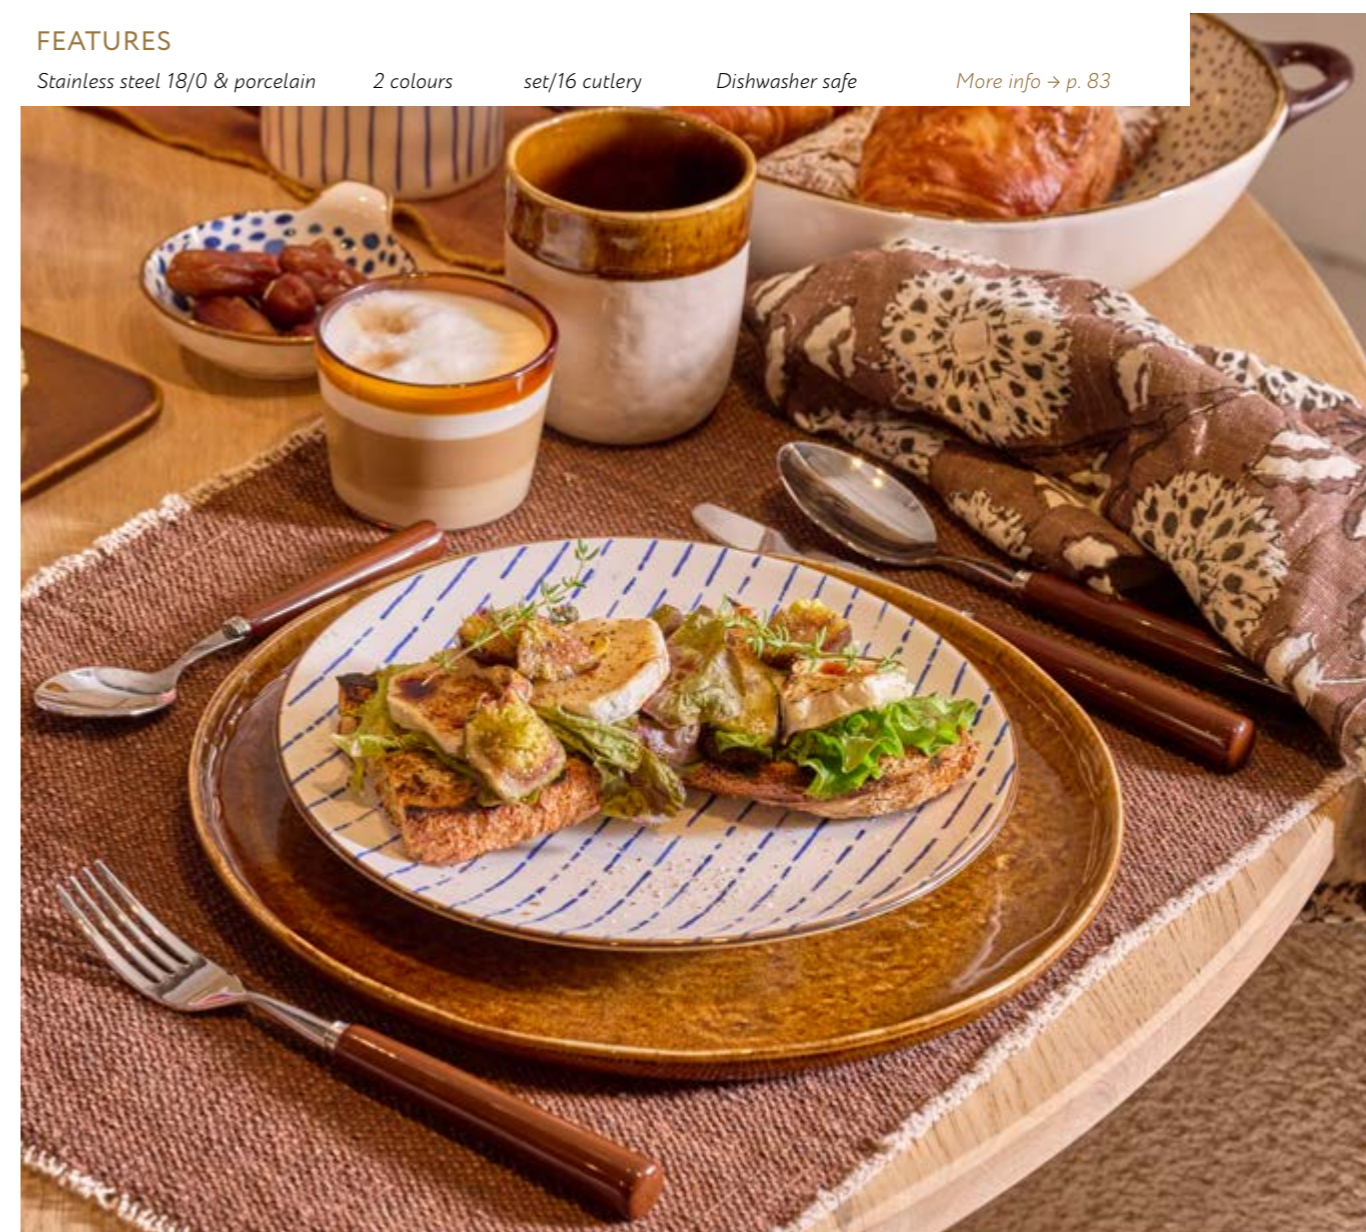

FEATURES

Stainless steel 18/0 & porcelain

2 colours

set/16 cutlery

Dishwasher safe

More info → p. 83