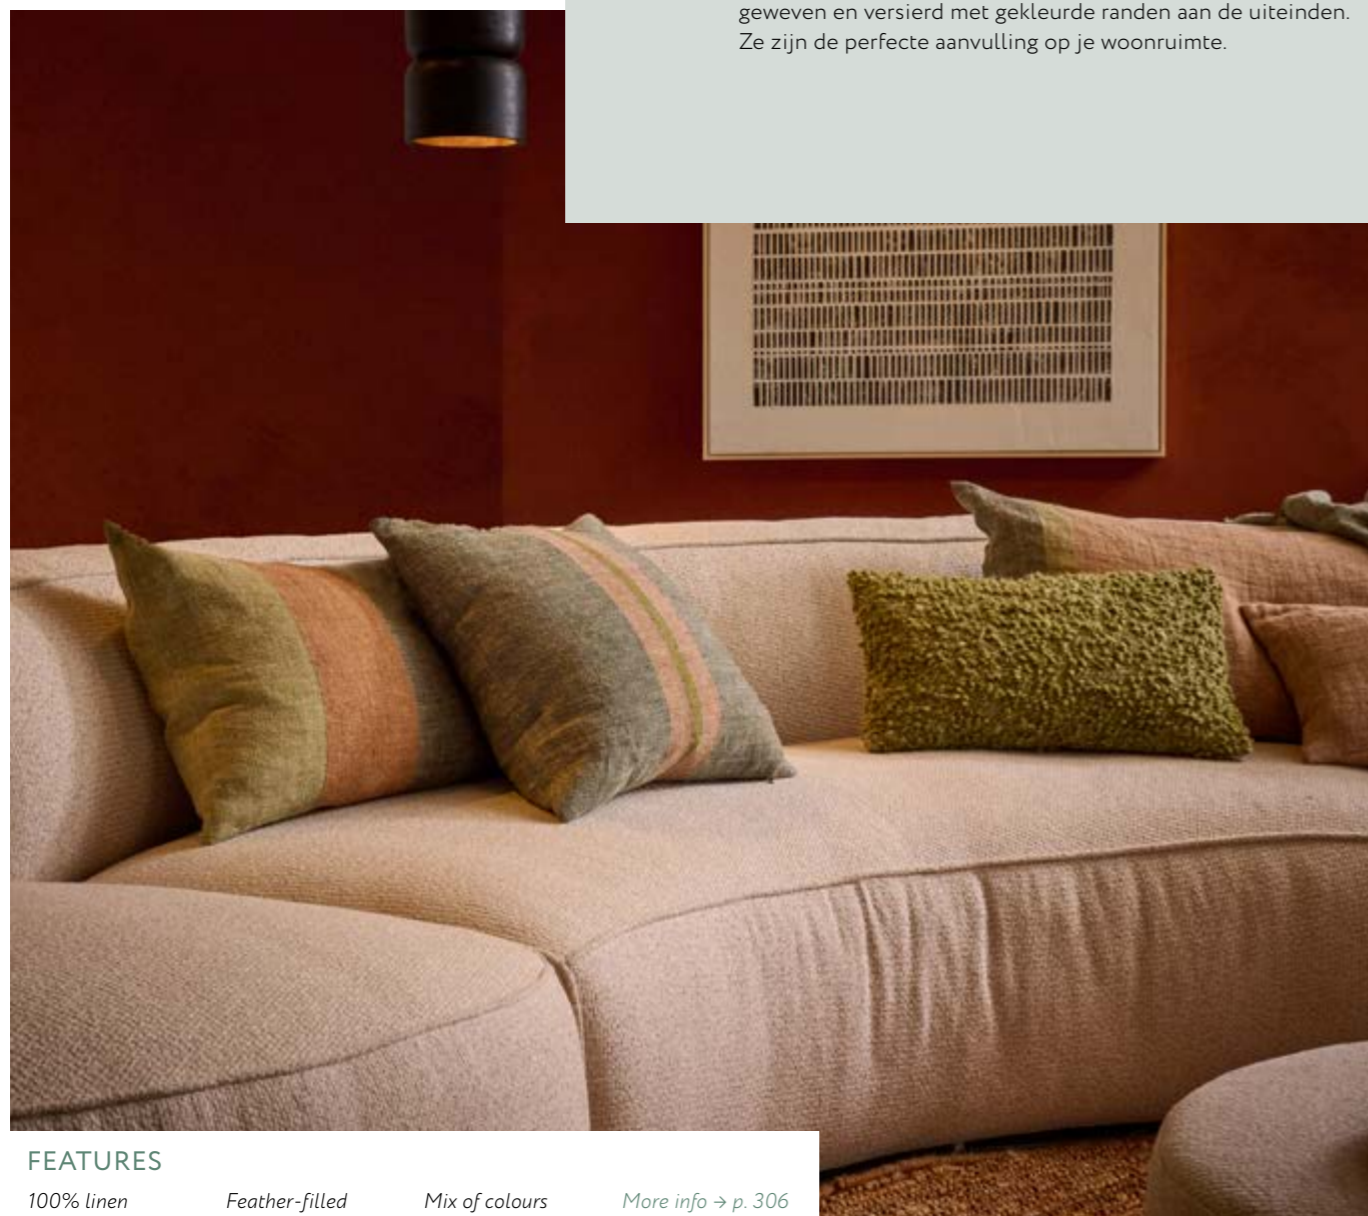

Brunello

EN The Brunello textile collection consists of 100% linen napkins, placemats throws and cushions. Available in two soft colours: natural and caramel, these elegant fabrics have all the assets to enhance your interior with a delicate touch. Their natural linen is gently woven and embellished with coloured borders at the ends. They are the perfect addition to your living space.

FR La collection textile Brunello se compose de serviettes, de sets de table, de plaids et de coussins 100 % lin. Ils sont disponibles en deux couleurs douces : en naturel et en caramel. Ces tissus élégants ont tout ce qu'il faut pour apporter une touche délicate à votre intérieur. Leur lin naturel est délicatement tissé et décoré de bordures colorées aux extrémités. Ils forment le complément idéal de votre espace de vie.

NL De Brunello textielcollectie bestaat uit 100% linnen servetten, placemats, plaids en kussens. Ze zijn verkrijgbaar in twee zachte kleuren: naturel en karamel. Deze elegante stoffen hebben alle troeven in handen om je interieur een delicate toets te geven. Hun natuurlijke linnen is zacht geweven en versierd met gekleurde randen aan de uiteinden. Ze zijn de perfecte aanvulling op je woonruimte.

FEATURES

100% linen Feather-filled Mix of colours [More info → p. 306](#)