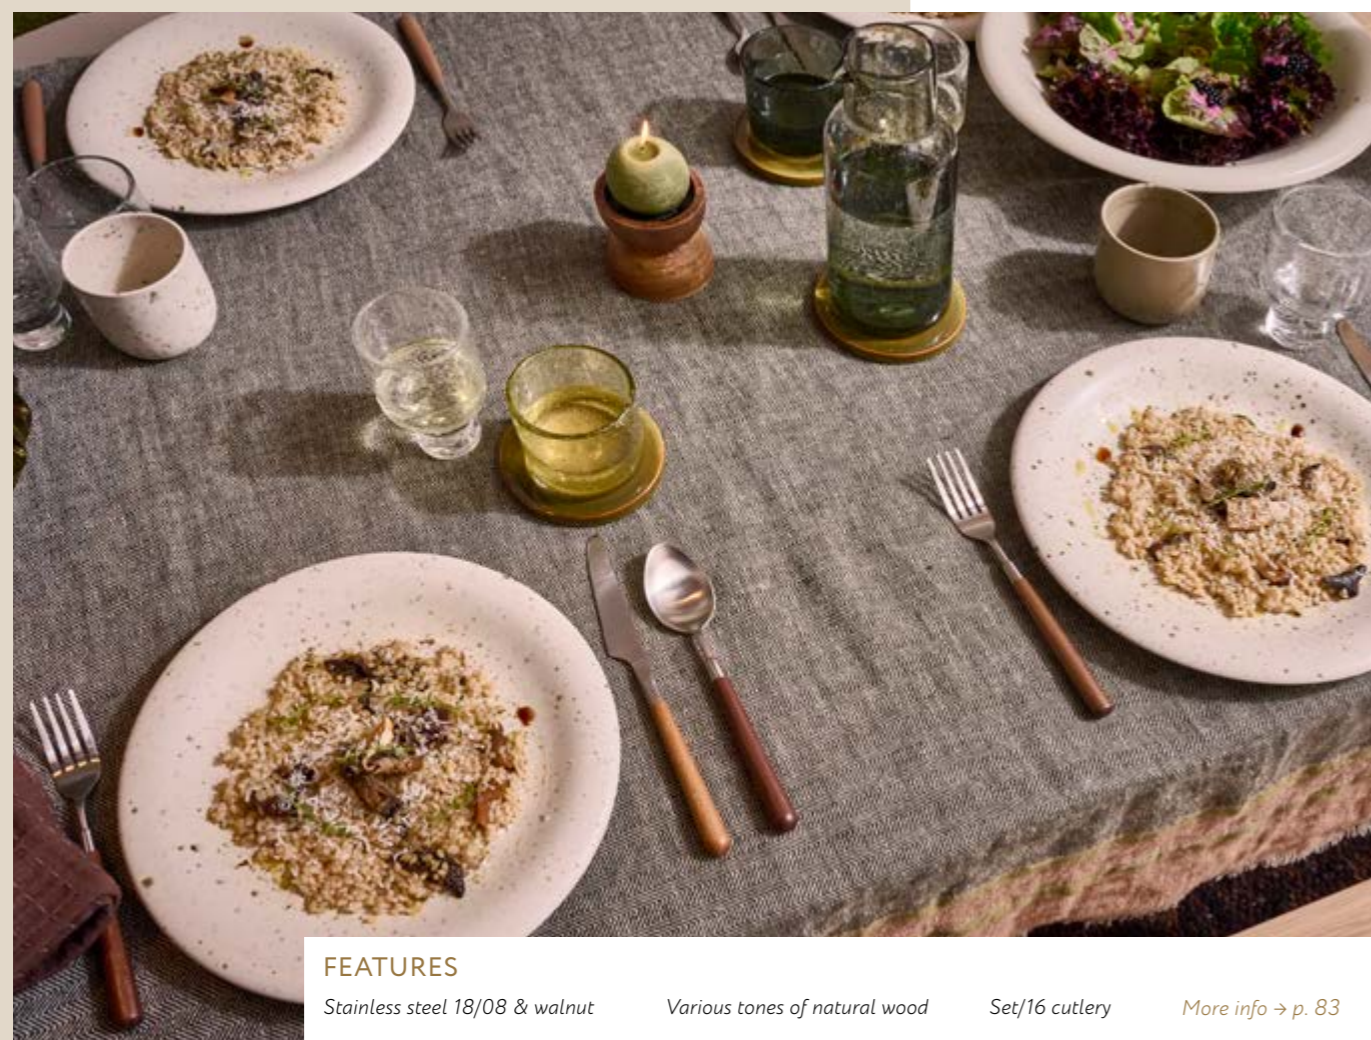

Donatello

EN Discover the warm character of the Donatello cutlery set. This cutlery combines the natural warmth of walnut handles with the durability of high-quality stainless steel. Donatello is designed to add depth and warmth to your table setting. The timeless design effortlessly suits any table setting, from an informal dinner to a formal occasion.

FR Découvrez le caractère chaleureux de l'ensemble de couverts Donatello. Ces couverts allient la chaleur naturelle des manches en bois de noyer à la durabilité de l'acier inoxydable de haute qualité. Donatello est conçu pour ajouter de la profondeur et de la chaleur à votre table. Le design intemporel s'adapte sans effort à tout type de table, qu'il s'agisse d'un dîner informel ou d'une occasion formelle.

NL Ontdek het warme karakter van de Donatello bestekset. Dit bestek combineert de natuurlijke warmte van walnoot kleurige handgrepen met de duurzaamheid van hoogwaardig roestvrij staal. Donatello is ontworpen om dimensie en warmte toe te voegen aan uw tafelaankleding. Het tijdloze ontwerp past moeiteloos bij elke tafeldekking, van een informeel diner tot een formele gelegenheid.

FEATURES

Stainless steel 18/08 & walnut

Various tones of natural wood

Set/16 cutlery

More info → p. 83