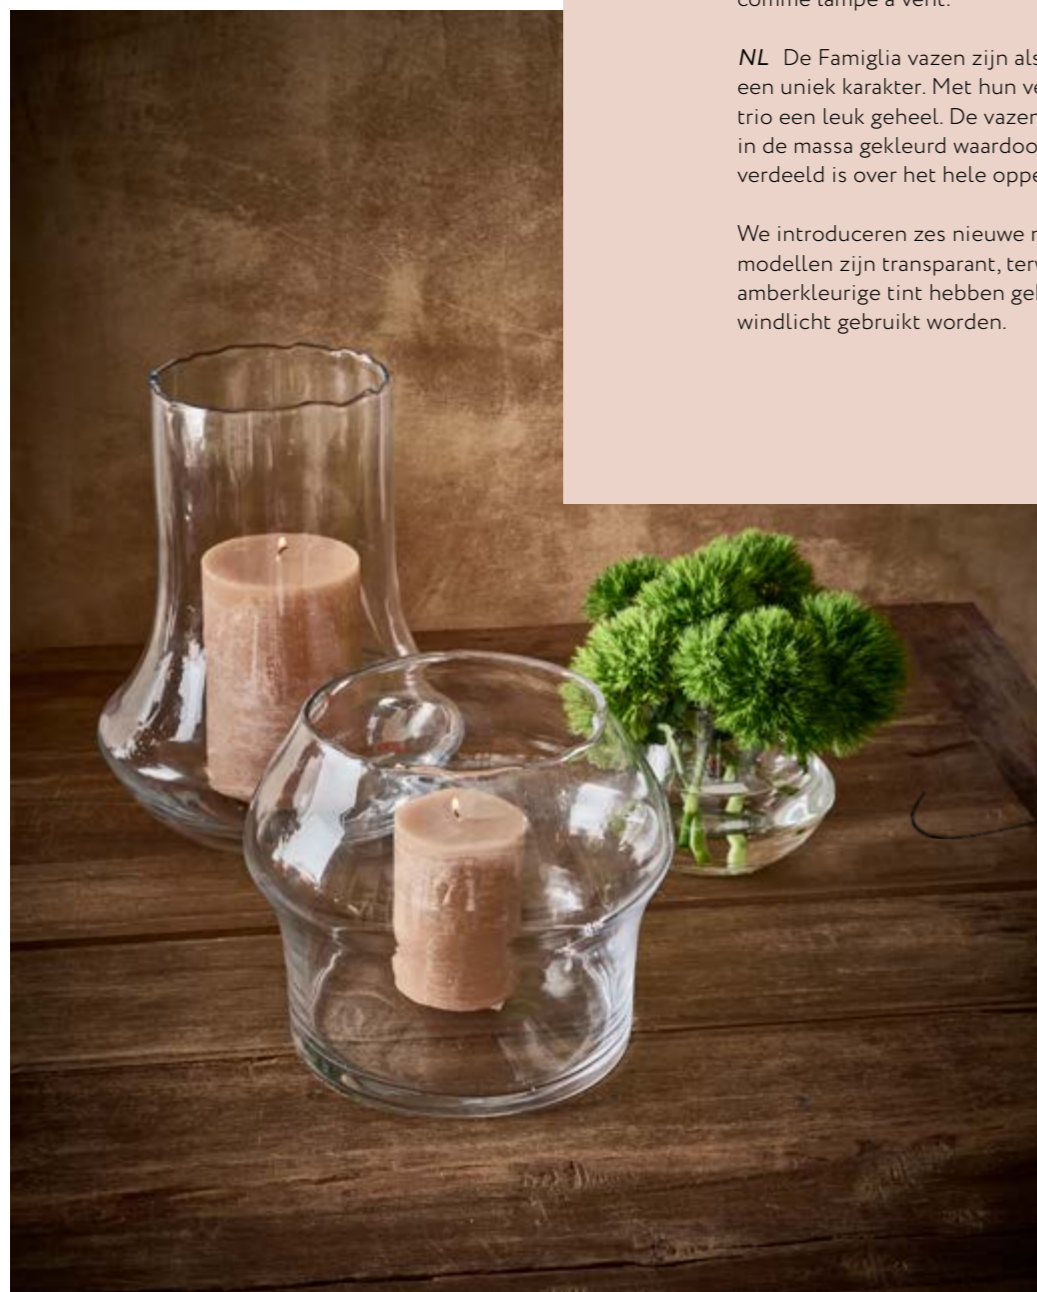

Famiglia

EN The Famiglia vases are like a close family, each with a unique character. With their different sizes, the trio forms a nice whole. The vases are mouth-blown and mass-coloured so that the colour is deep and evenly spread over the entire surface.

We introduce six new models: three of them are transparent, while the others have been given a warm amber hue. They can also be used as a hurricane.

FR Les vases Famiglia sont comme une famille unie, chacun avec un caractère unique. Avec leurs différentes tailles, le trio forme un bel ensemble. Les vases sont soufflés à la bouche et colorés dans la masse, ce qui rend la couleur profonde et uniformément répartie sur toute la surface.

Nous présentons six nouveaux modèles : trois d'entre eux sont transparents, tandis que les autres ont été teintés d'une chaude couleur ambrée. Ils peuvent également être utilisés comme lampe à vent.

NL De Famiglia vazen zijn als een hechte familie, elk met een uniek karakter. Met hun verschillende groottes vormt het trio een leuk geheel. De vazen zijn met de mond geblazen en in de massa gekleurd waardoor de kleur diep en gelijkmatig verdeeld is over het hele oppervlak.

We introduceren zes nieuwe modellen: drie van deze modellen zijn transparant, terwijl de andere een warme amberkleurige tint hebben gekregen. Ze kunnen ook als windlicht gebruikt worden.

FEATURES

- Glass
- Mouth-blown
- Solid-coloured
- 3 models
- 2 colours

More info → p. 337