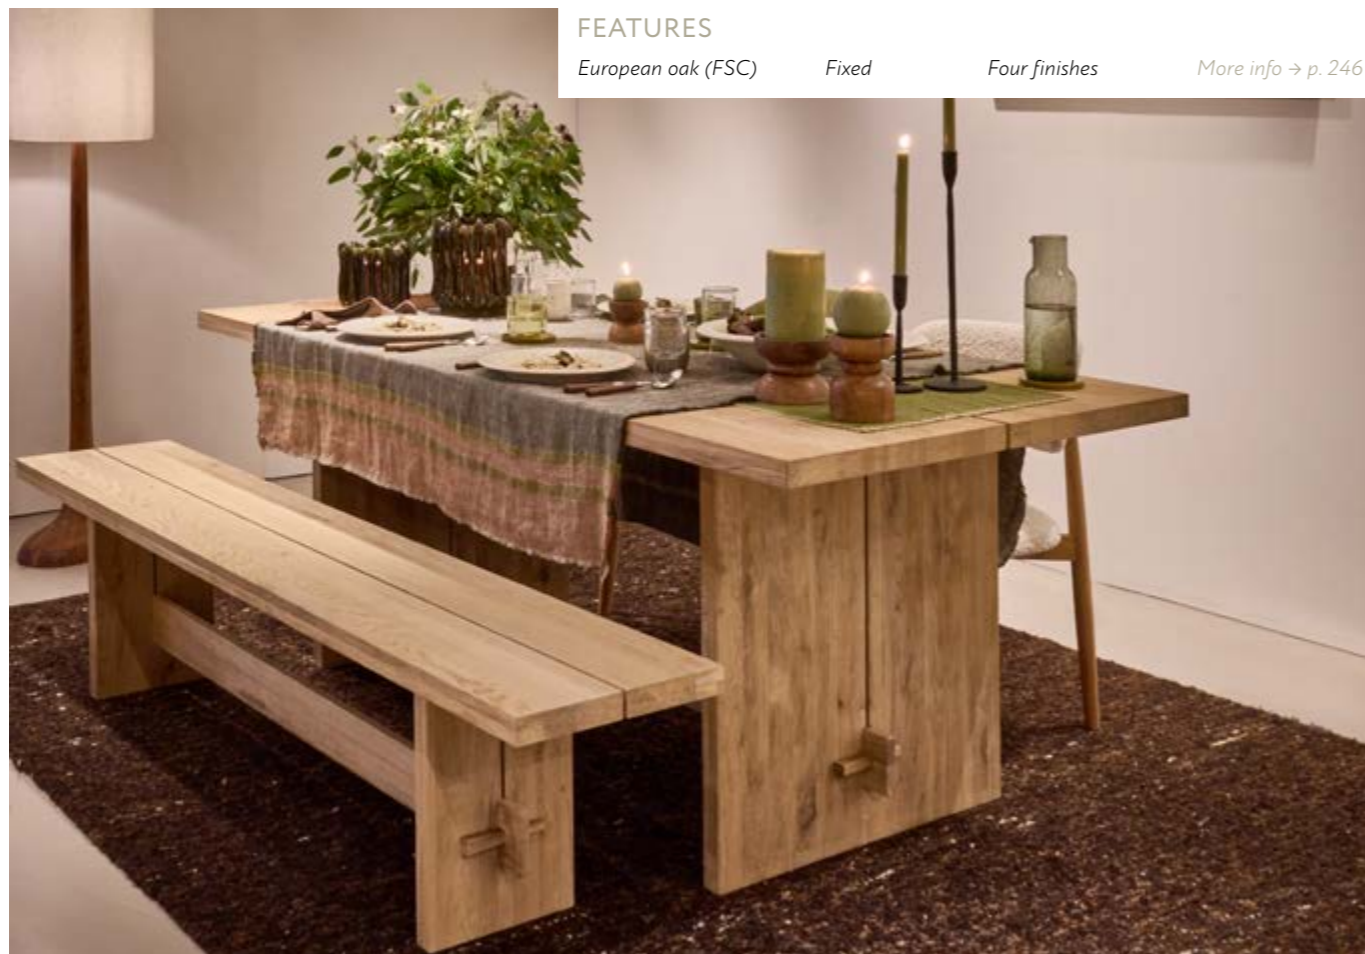

FEATURES

European oak (FSC)

Fixed

Four finishes

More info → p. 246

Monastery

EN Bring the serene elegance of a Monastery to your home with the “Monastery” oak tables and benches. Their design is characterised by robust simplicity with clean lines and sturdy construction, inspired by the understated elegance of a Monastery. Each table and bench is unique thanks to the characteristic grain and warm tones of the solid oak wood whose colour finish you can choose to suit your preference. From soaped to varnished natural, walnut or black, you choose! Moreover, these tables and benches are available in different sizes.

The variety of sizes ensures that you can always find the perfect setup for your space, whether it's an intimate dining room, spacious kitchen diner or a meeting room.

FR Apportez l'élégance sereine d'un monastère à votre maison avec les tables et les bancs en chêne “Monastery”. Le design se caractérise par une simplicité robuste, des lignes épurées et une construction solide, inspirée par l'élégance discrète d'un monastère. Chaque table et chaque banc est unique grâce au grain caractéristique et aux tons chauds du bois massif de chêne dont vous pouvez choisir la couleur de finition en fonction de vos préférences. Du savonné, au laqué naturel au noyer en passant par le teinté noir, c'est vous qui choisissez !

De plus, ces tables et ces bancs sont disponibles en différentes tailles. Cette variété de tailles vous permet de toujours trouver la configuration idéale pour votre espace, qu'il s'agisse d'une salle à manger intime, d'une cuisine spacieuse ou salle de réunion.

NL Breng de serene elegantie van een klooster naar je huis met de “Monastery” eiken tafels en banken. Het ontwerp kenmerkt zich door een robuuste eenvoud met strakke lijnen en een stevige constructie, geïnspireerd door de ingetogen elegantie van een klooster. Elke tafel en bank is uniek dankzij de karakteristieke nerf en warme tinten van het eikenhout waarvan je de afwerking in kleur naar eigen voorkeur kan uitkiezen. Van gezeept, of gevernist naturel, walnoot tot zwart, jij kiest! Bovendien zijn deze tafels en banken verkrijgbaar in verschillende maten.

De variëteit aan maten zorgt ervoor dat je altijd de perfecte opstelling kunt vinden voor je ruimte, of het nu gaat om een intieme eetkamer, een ruime woonkeuken of vergaderruimte.