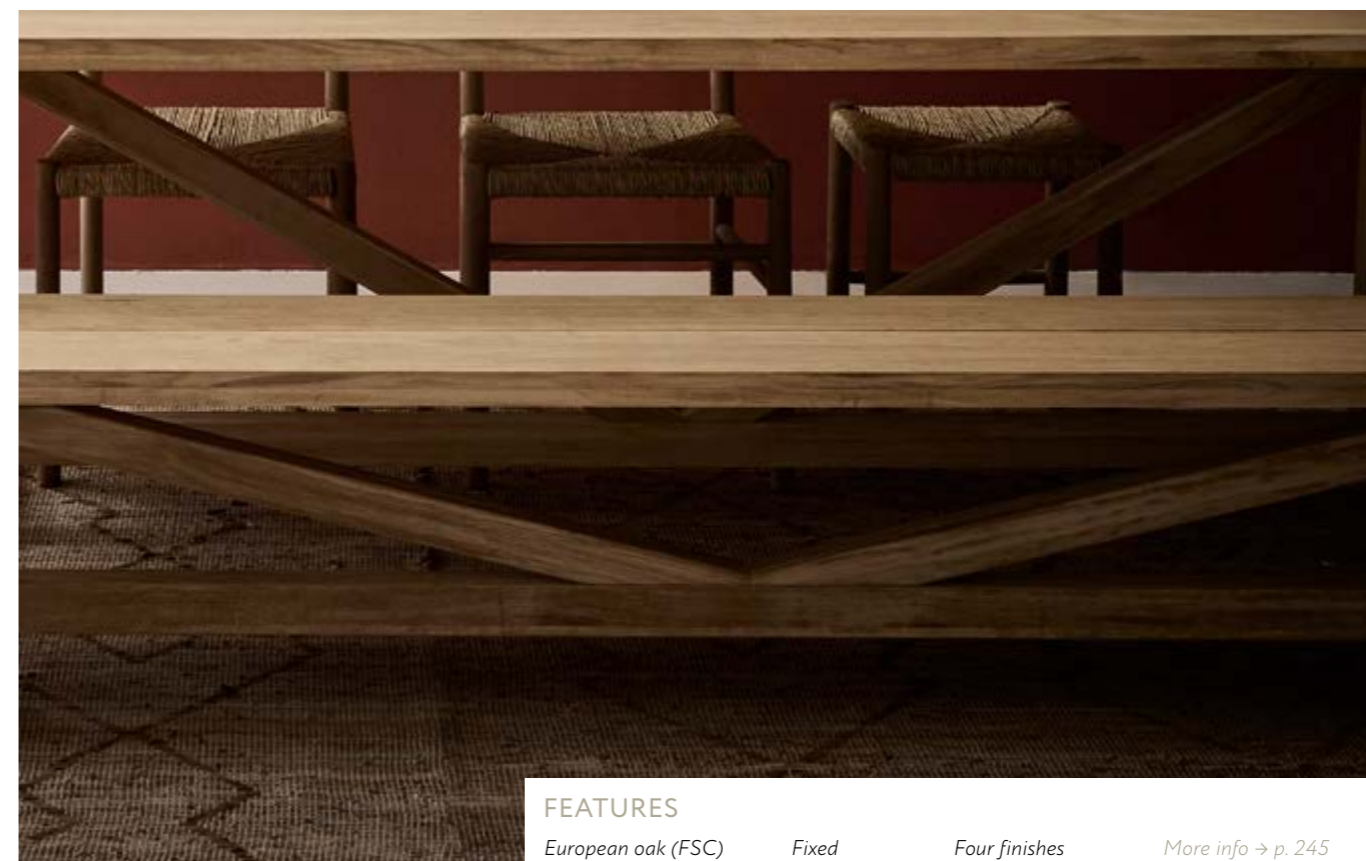

Did you know...
our soaped finish is
entirely made of pure and
natural Marseille soap?

FEATURES

European oak (FSC)

Fixed

Four finishes

More info → p. 245

French Farm

EN Experience the unrivalled charm of the "French Farm" oak tables and benches. Made from solid oak, these tables and benches bring the rustic beauty of the French countryside to you. Moreover, the durable oak, with its characteristic grain and texture, ensures that each table and bench is a unique piece of craftsmanship, guaranteeing longevity.

The robust design is accentuated by the cross pillars under the table top, which not only provides extra stability but also adds a distinctive style. You can choose the finish in colour and size according to your preference and needs, from soaped to varnished natural, walnut and black oak, from 1m80 to 2m80 long.

FR Découvrez le charme inégalé des tables et bancs en chêne "French Farm". Fabriqués en chêne massif, ces tables et ces bancs vous apportent la beauté rustique de la campagne française. De plus, le chêne durable, avec son grain et sa texture caractéristiques, fait de chaque table et banc une pièce d'artisanat unique, gage de longévité.

Le design robuste est accentué par les piliers en bois croisés sous le plateau de la table, qui non seulement assurent une stabilité supplémentaire mais ajoutent également un style distinctif.

Vous pouvez choisir la couleur et la taille de la finition en fonction de vos préférences et de vos besoins, du chêne savonné, laqué naturel, noyer ou noir, de 1 m 80 à 2 m 80 de long.

NL Ervaar de ongeëvenaarde charme van de "French Farm" eiken tafels en banken. Deze tafels en banks, gemaakt van massief eikenhout, brengen de rustieke schoonheid van het Franse platteland naar je toe. Bovendien zorgt het duurzame eikenhout, met zijn karakteristieke nerf en textuur ervoor dat elke tafel en bank een uniek vakmanschapswerk is, dat een lange levensduur garandeert.

Het robuuste ontwerp wordt geaccentueerd door de kruisstijlen onder het tafelblad, wat niet alleen voor extra stabiliteit zorgt, maar ook een kenmerkende stijl toevoegt. De afwerking in kleur en maat kan je kiezen naar eigen voorkeur en noden, van gezeept tot gevernist naturel, walnoot en zwarte eik, van 1m80 tot 2m80 lang.