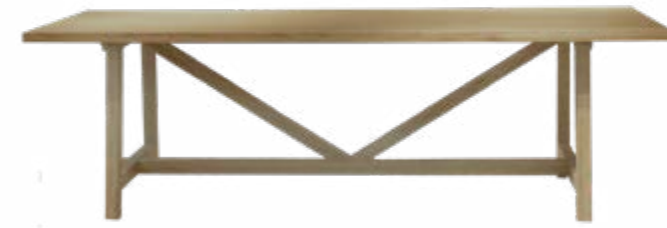

L 180 x W 90 x H 76 cm

40979-NAT-10

L 200 x W 90 x H 76 cm

40979-NAT-15

L 240 x W 95 x H 76 cm

40979-NAT-20

L 280 x W 100 x H 76 cm

40979-NAT-25

L 180 x W 90 x H 76 cm

41151-NAT-10

L 200 x W 90 x H 76 cm

41151-NAT-15

L 240 x W 95 x H 76 cm

41151-NAT-20

L 280 x W 100 x H 76 cm

41151-NAT-25

L 180 x W 90 x H 76 cm

41151-WAL-10

L 200 x W 90 x H 76 cm

41151-WAL-15

L 240 x W 95 x H 76 cm

41151-WAL-20

L 280 x W 100 x H 76 cm

41151-WAL-25

L 180 x W 90 x H 76 cm

41151-BLA-10

L 200 x W 90 x H 76 cm

41151-BLA-15

L 240 x W 95 x H 76 cm

41151-BLA-20

L 280 x W 100 x H 76 cm

41151-BLA-25