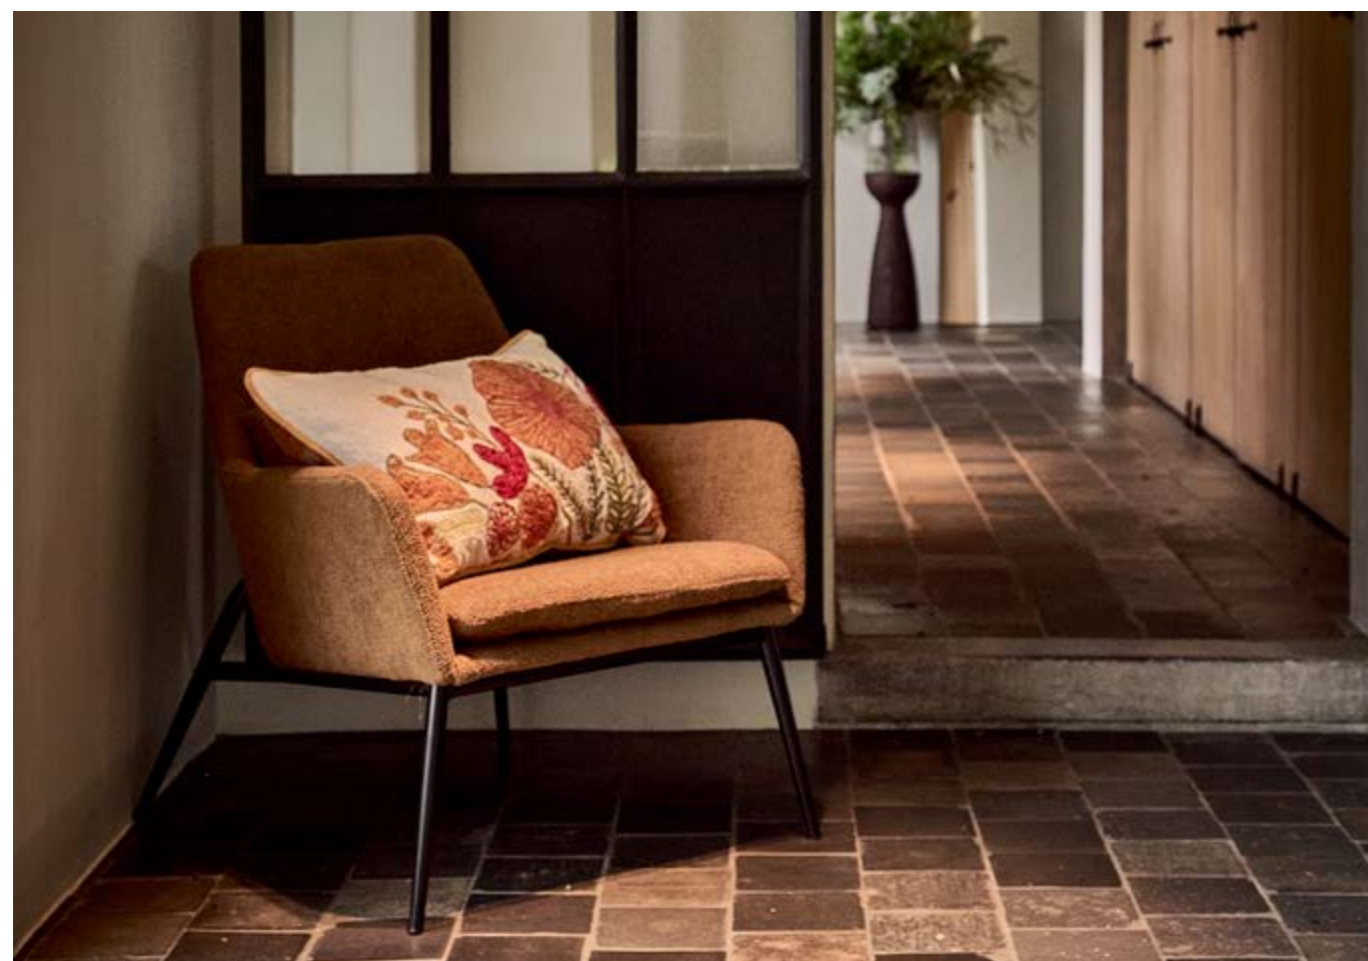

FORREST
relax chair - fabric
L 66 x W 68 x H 77 cm
38506-CAM-05

PORTERVILLE
1-seater sofa - bouclé
L 74 x W 71,5 x H 72 cm
40131-CAM-05

PORTERVILLE
ottoman - bouclé
L 51 x W 51 x H 41 cm
40132-CAM-05

PORTERVILLE
1-seater sofa - bouclé
L 74 x W 71,5 x H 72 cm
40131-RUS-05