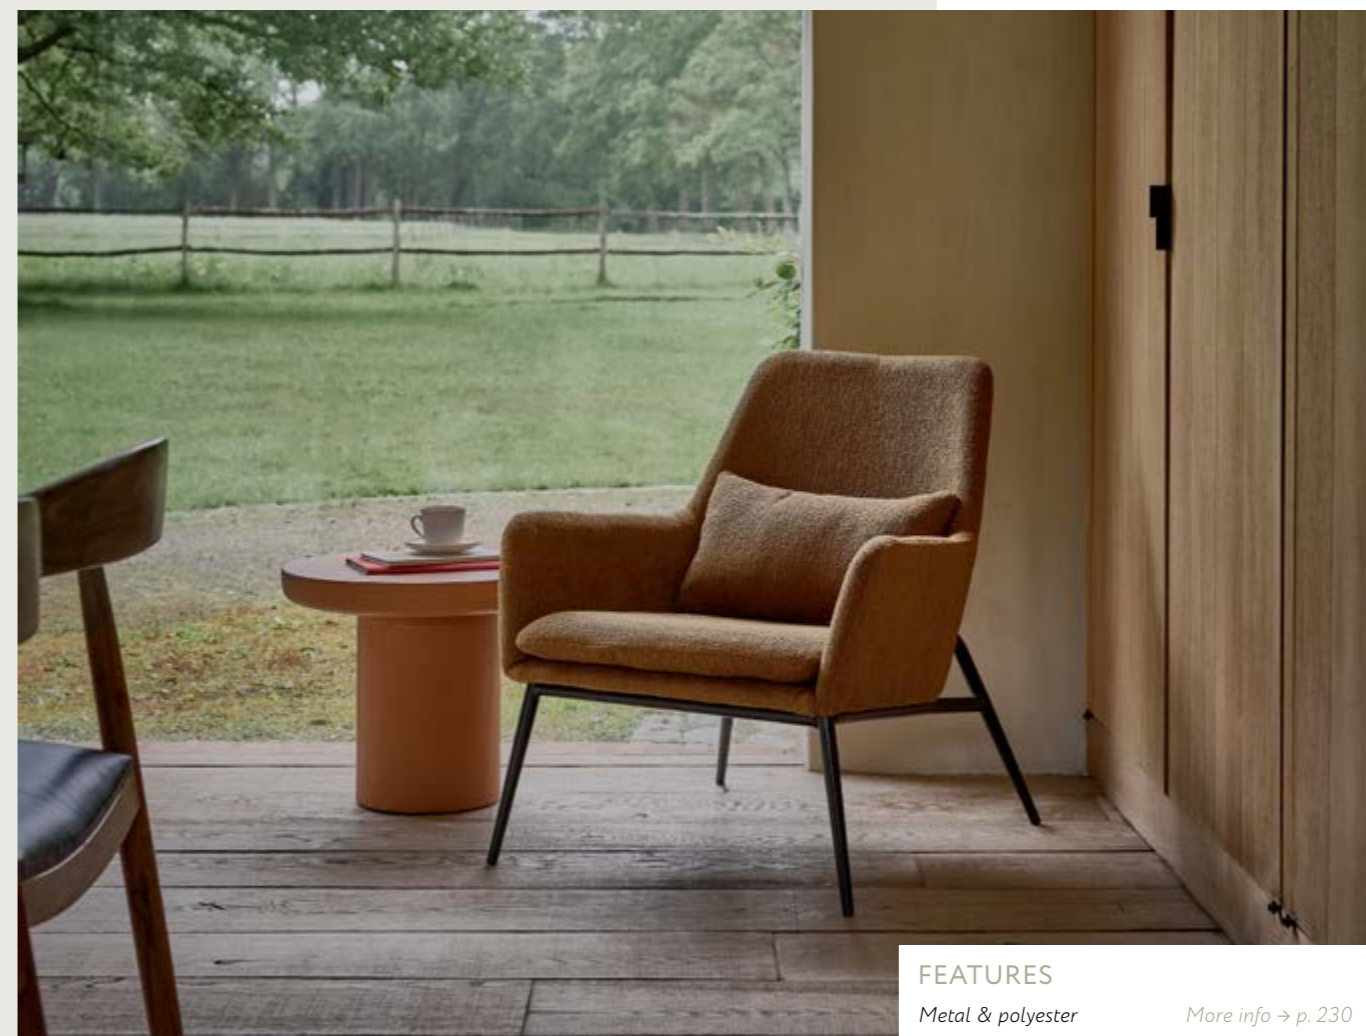

FEATURES

Metal & polyester

More info → p. 230