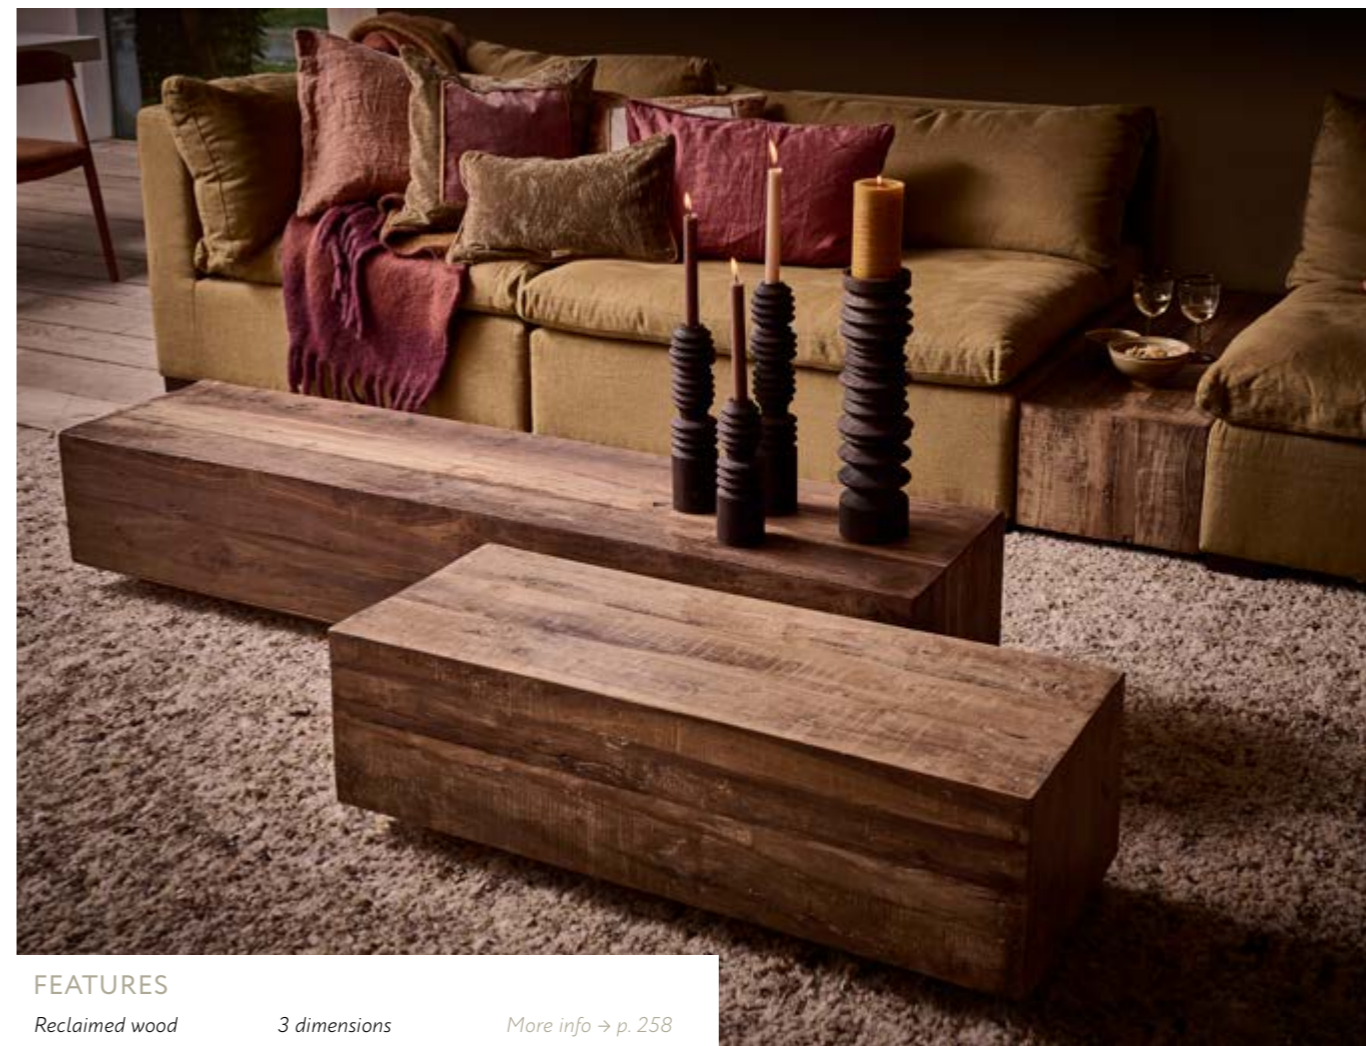

FEATURES

Reclaimed wood

3 dimensions

More info → p. 258