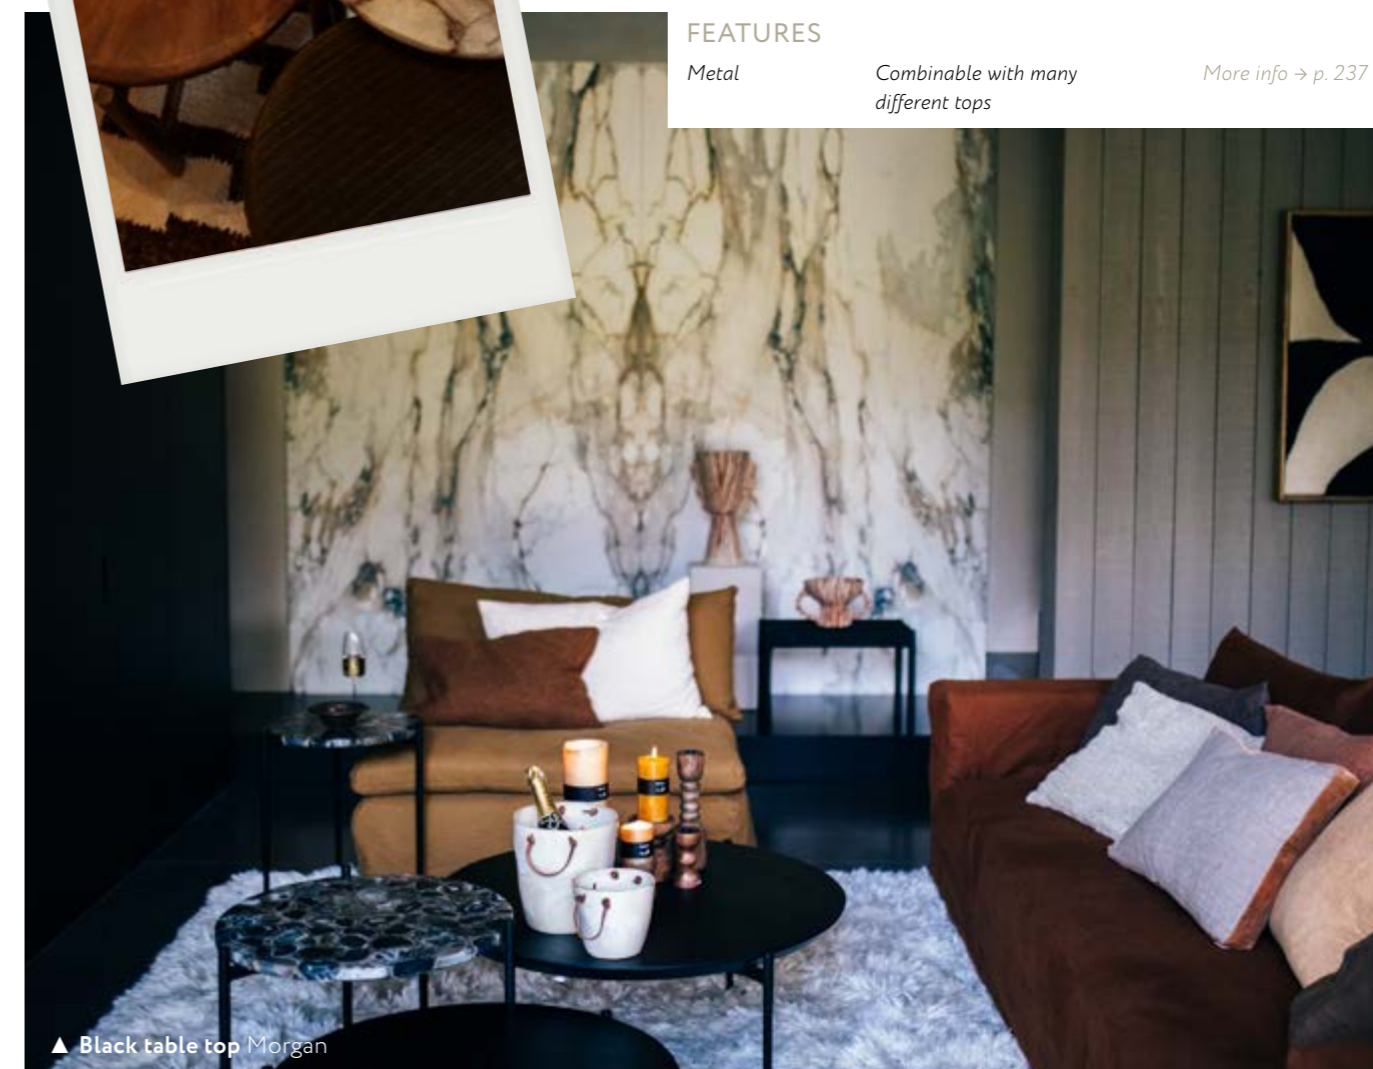

Noteer dat de tafelbladen van Granada aan de onderkant zijn voorzien van een verhoging van 2 cm, zodat ze perfect op het onderstel passen.

FEATURES

Metal

Combinable with many different tops

More info → p. 237